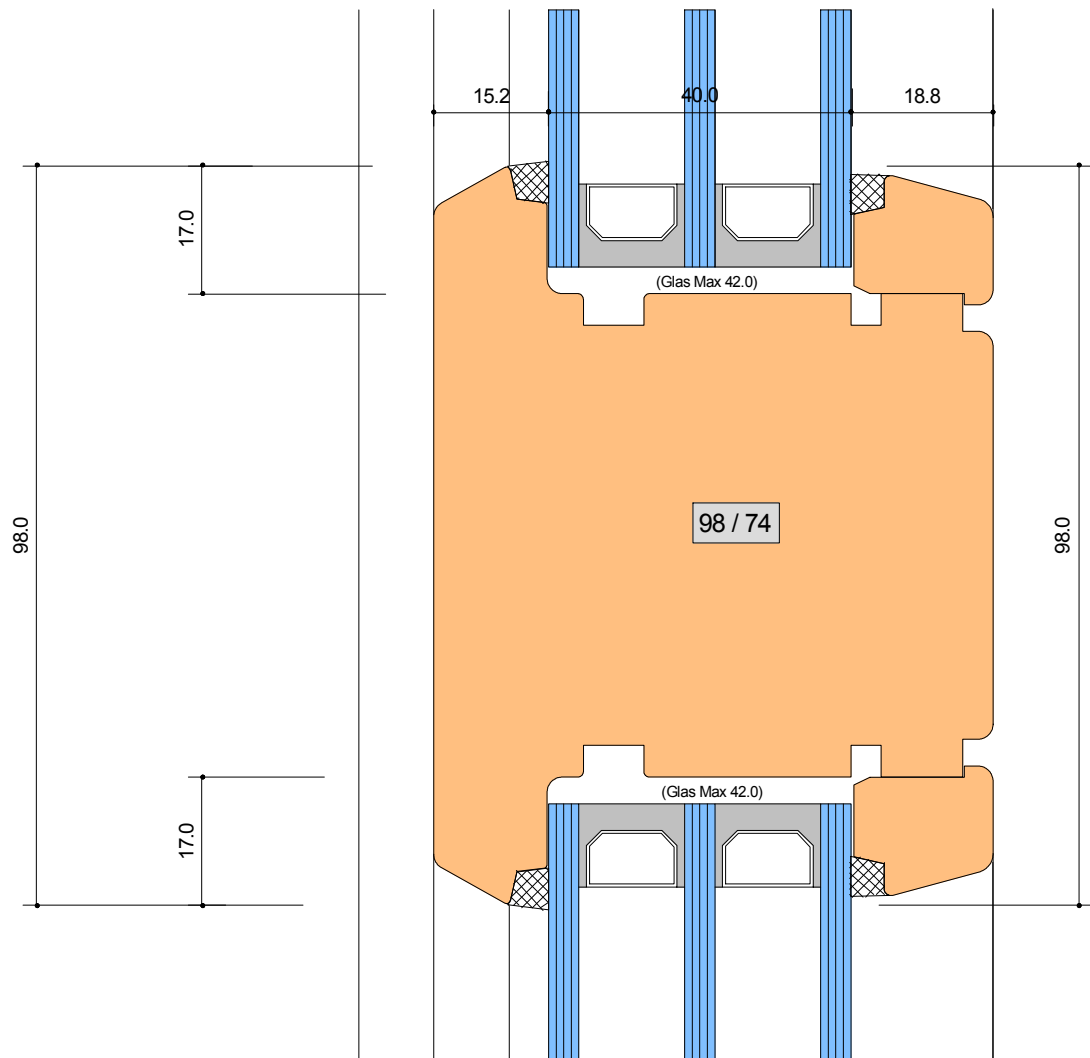

SYSTEM: H-1 63-74 lichte.

Sprosse glastrennend 82 mm

Detail-Nr :	H - 1	D=602

Ersteller: Adi von Euw
Datum: 19.04.19
Revidiert:

Von Euw Fenster AG
Schoosstrasse 2
6418 Rothenthurm

Tel 041 839 80 50
Fax 041 839 80 60
mail info@voneuw.ch