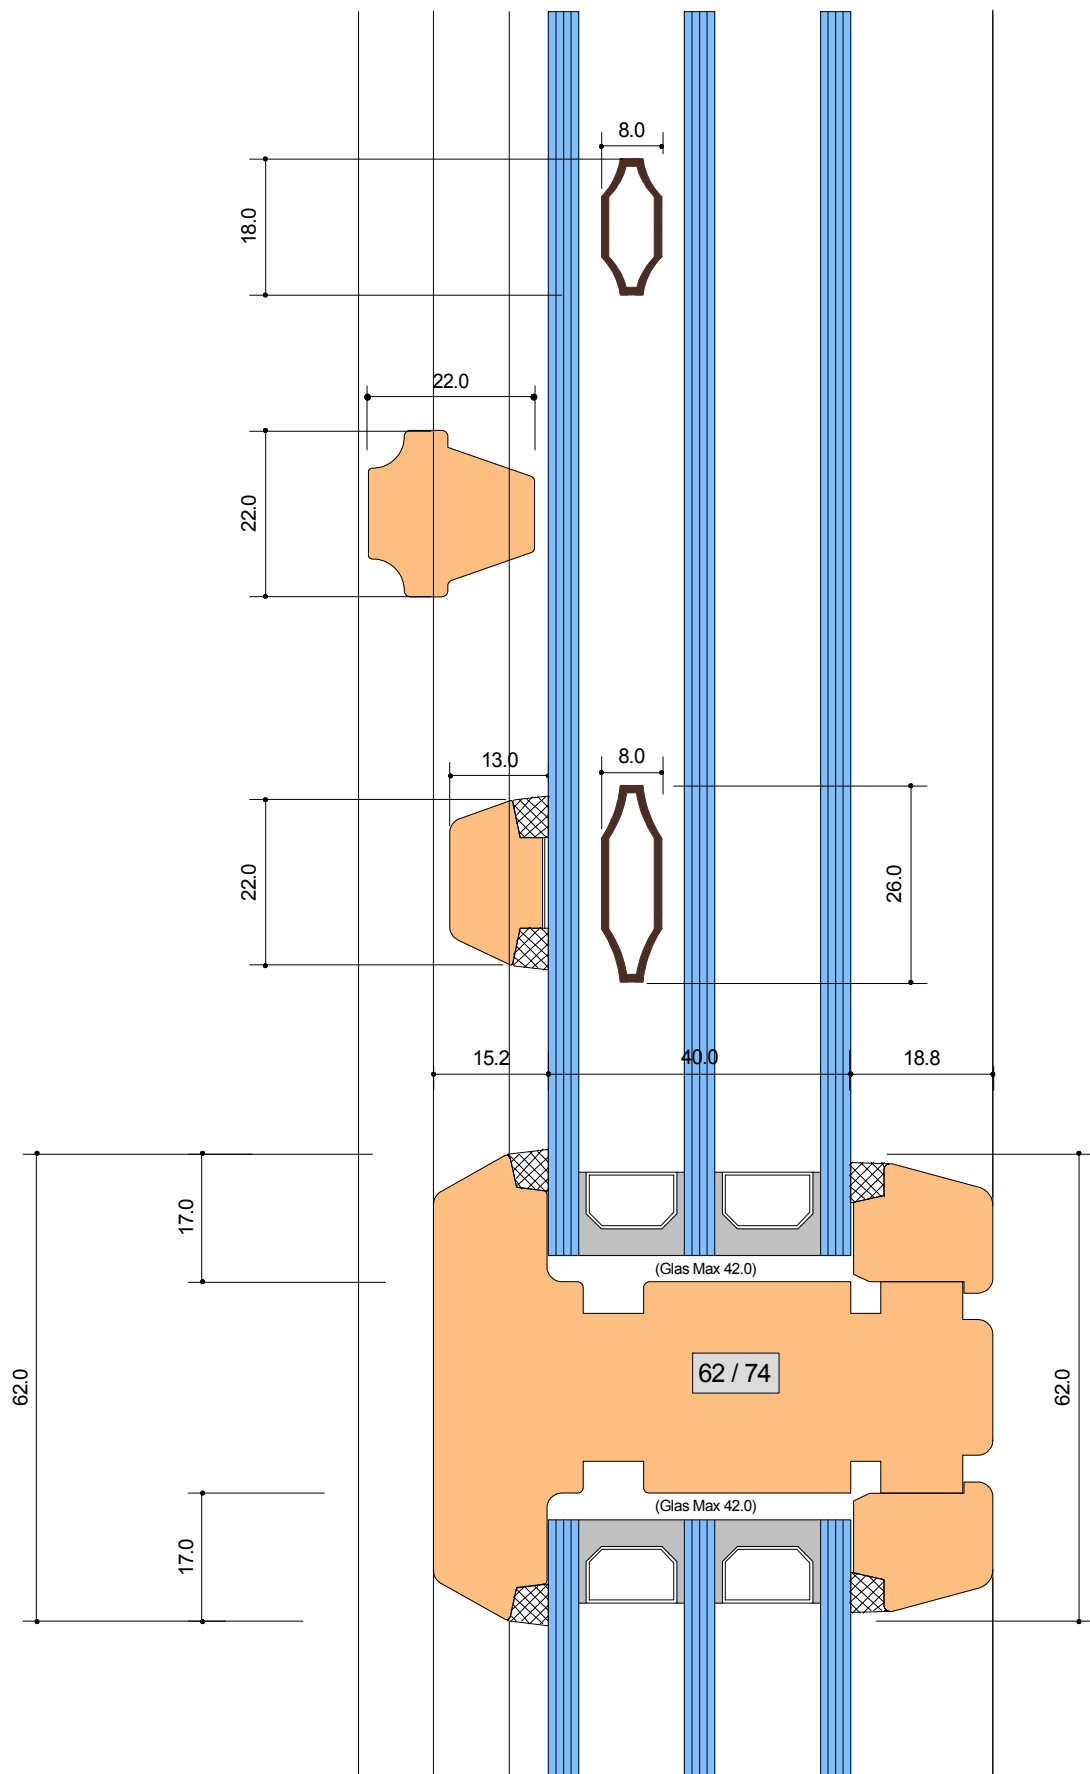

## Lichtoptimiert 98 mm

# SYSTEM: H-1 63-74 lichto.

Sprossen glastrennend 62 mm  
 Vorgesetzte Holz-Spr. 22 +Zw.Glas Sprosse 26  
 Vorgesetzte Klipp-Holz Spr. 22  
 Zwischenglas -Sprosse 18 mm

Detail-Nr :	H - 1	D=601
-------------	-------	-------