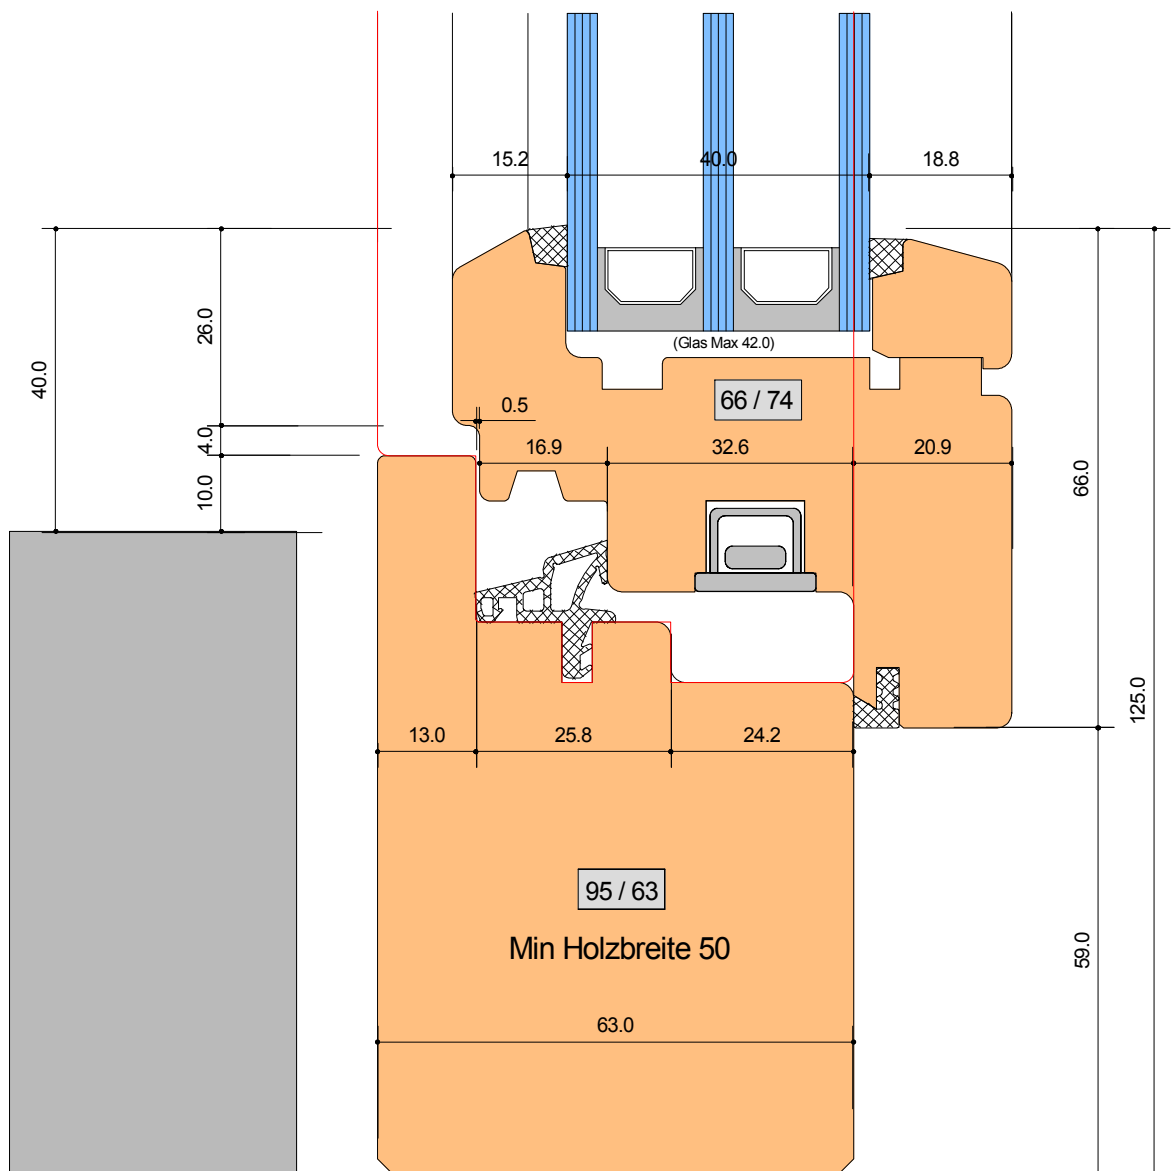

SYSTEM: H-1 63-74 lichte.

Anschluss seitlich Standart Fig 74

Detail-Nr :	H - 1	D=201

Ersteller: Adi von Euw
Datum: 19.04.19
Revidiert:

Von Euw Fenster AG
Schoosstrasse 2
6418 Rothenthurm

Tel 041 839 80 50
Fax 041 839 80 60
mail info@voneuw.ch