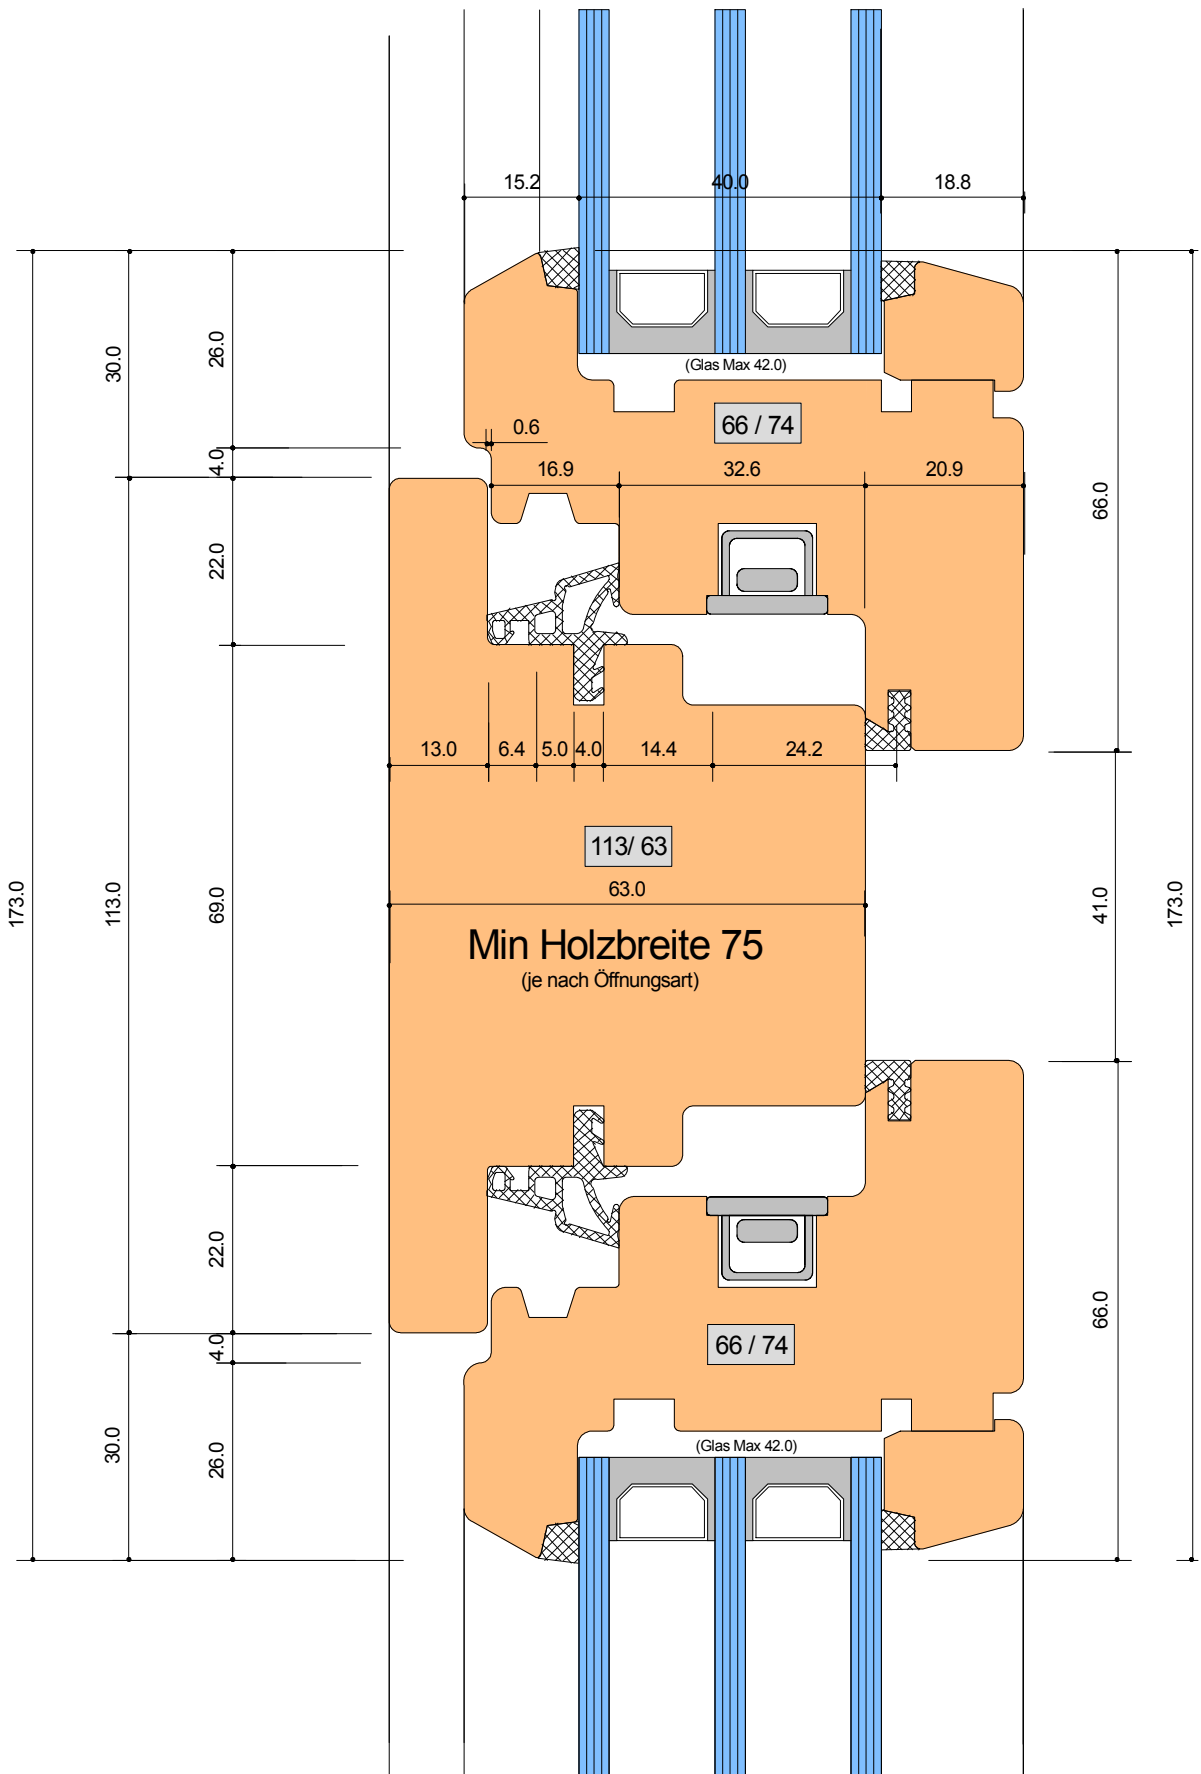

SYSTEM: H-1 63-74 lichto.

Setzholz 113 mm

Detail-Nr : H - 1 D=401

Ersteller: Adi von Euw
Datum: 19.04.19
Revidiert:

Von Euw Fenster AG
Schoosstrasse 2
6418 Rothenthurm

Tel 041 839 80 50
Fax 041 839 80 60
mail info@voneuw.ch