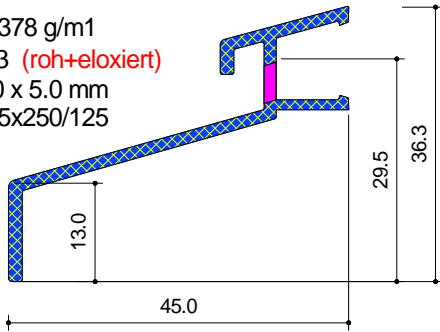

N74777 0.378 g/m1
X1-ST 045-013 (roh+eloxiert)
Fräsung 30.0 x 5.0 mm
Abstand 125/25x250/125