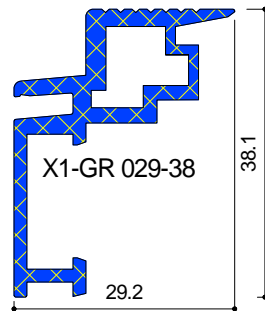

N70585 0.393 g/m1  
 X1-ST 017-041 (eloxiert)  
 Fräsung 30.0 x 5.0 mm  
 Abstand 125/25x250/125

N74261 0.620 g/m1  
 X1-ST 017-084 (eloxiert)  
 Fräsung 30.0 x 5.0 mm  
 Abstand 125/25x250/125

N70588 ca.0.390 g/m1  
 Code: X1-SR 052-009 (eloxiert)

N70579 ca.0.390 g/m1  
 X1-GR 029-38 (eloxiert)

SYSTEM: \*H, L, M, R\*

Steckteil-Profilübersicht

Detail-Nr :	A-1	D=100
-------------	-----	-------

Von Euw Fenster AG  
 Schoosstrasse 2  
 6418 Rothenthurm