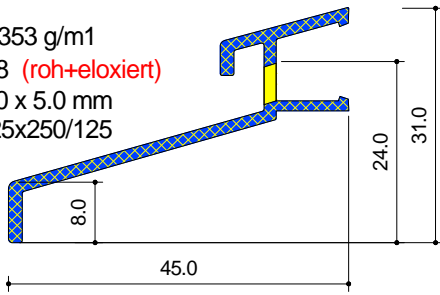

N69202 0.353 g/m1
X1-ST 045-008 (roh+eloxiert)
Fräsung 30.0 x 5.0 mm
Abstand 125/25x250/125