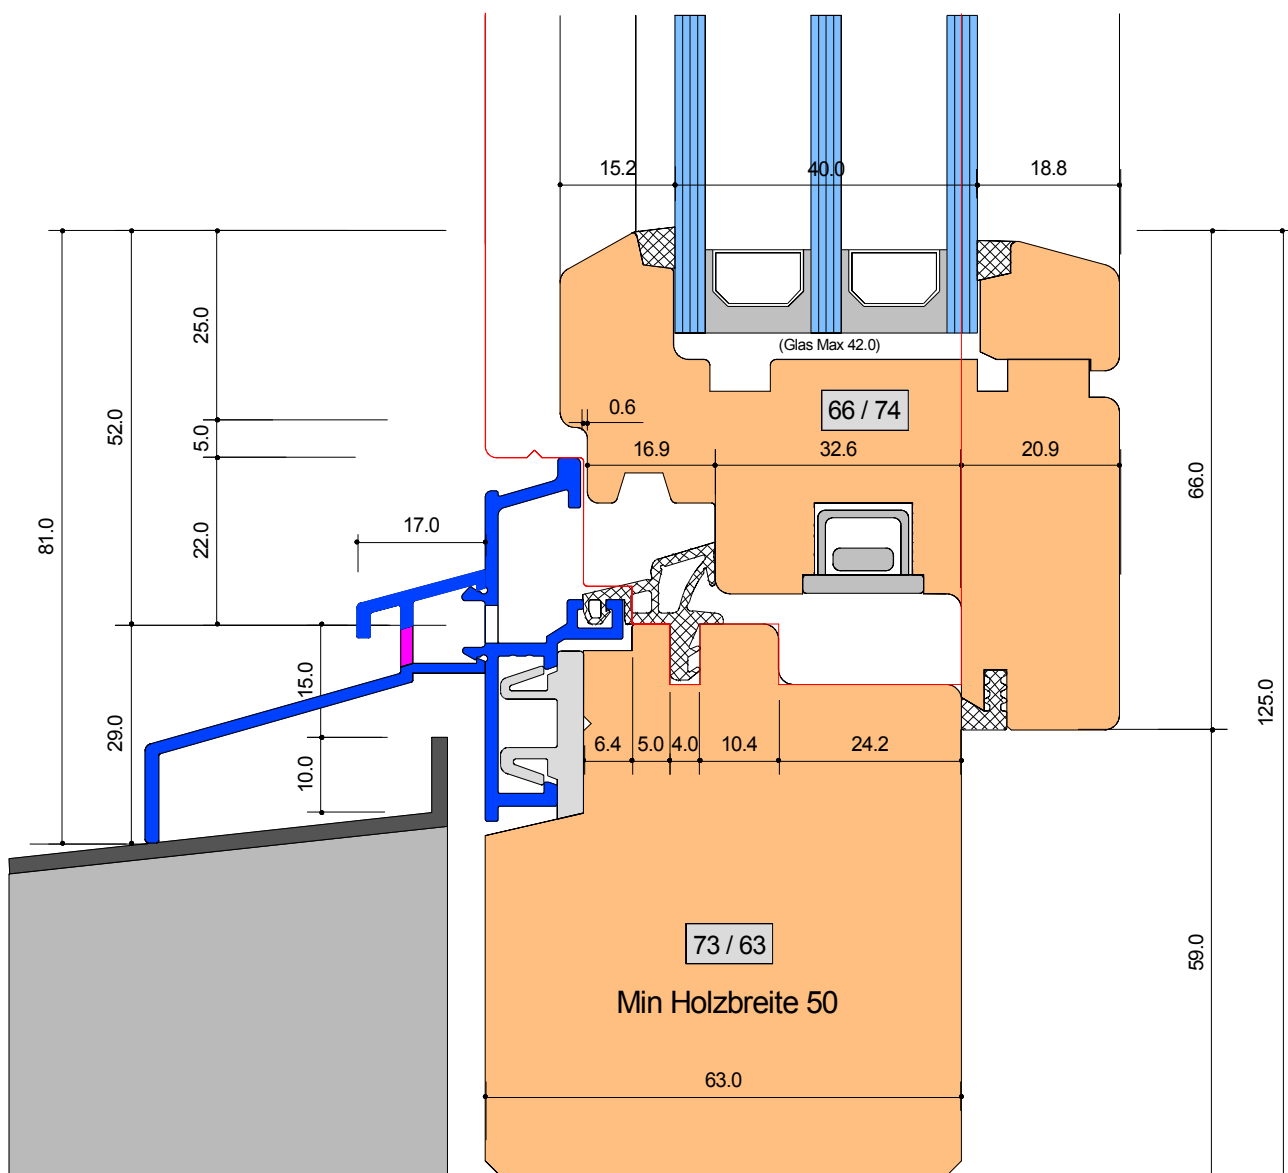

SYSTEM: H-1 63-74 lichte.

Anschluss unten mit Alu Fensterbank
Wetterschenkel Typ RWS 045-013

Detail-Nr :	H - 1	D=001

Von Euw Fenster AG
Schoosstrasse 2
6418 Rothenthurm

Tel 041 839 80 50
Fax 041 839 80 60
mail info@voneuw.ch

Ersteller: Adi von Euw
Datum: 19.04.19
Revidiert: