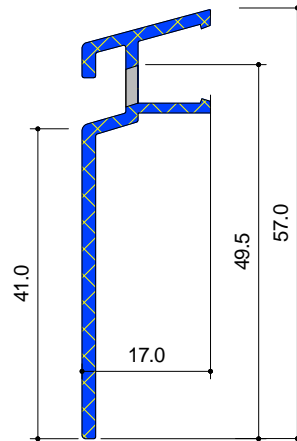

N70585 0.393 g/m1
X1-ST 017-041 (eloxiert)
Fräsung 30.0 x 5.0 mm
Abstand 125/25x250/125