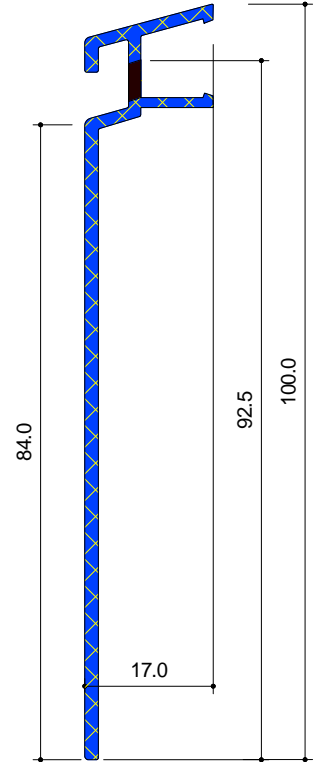

N74261 0.620 g/m1
X1-ST 017-084 (eloxiert)
Fräsung 30.0 x 5.0 mm
Abstand 125/25x250/125