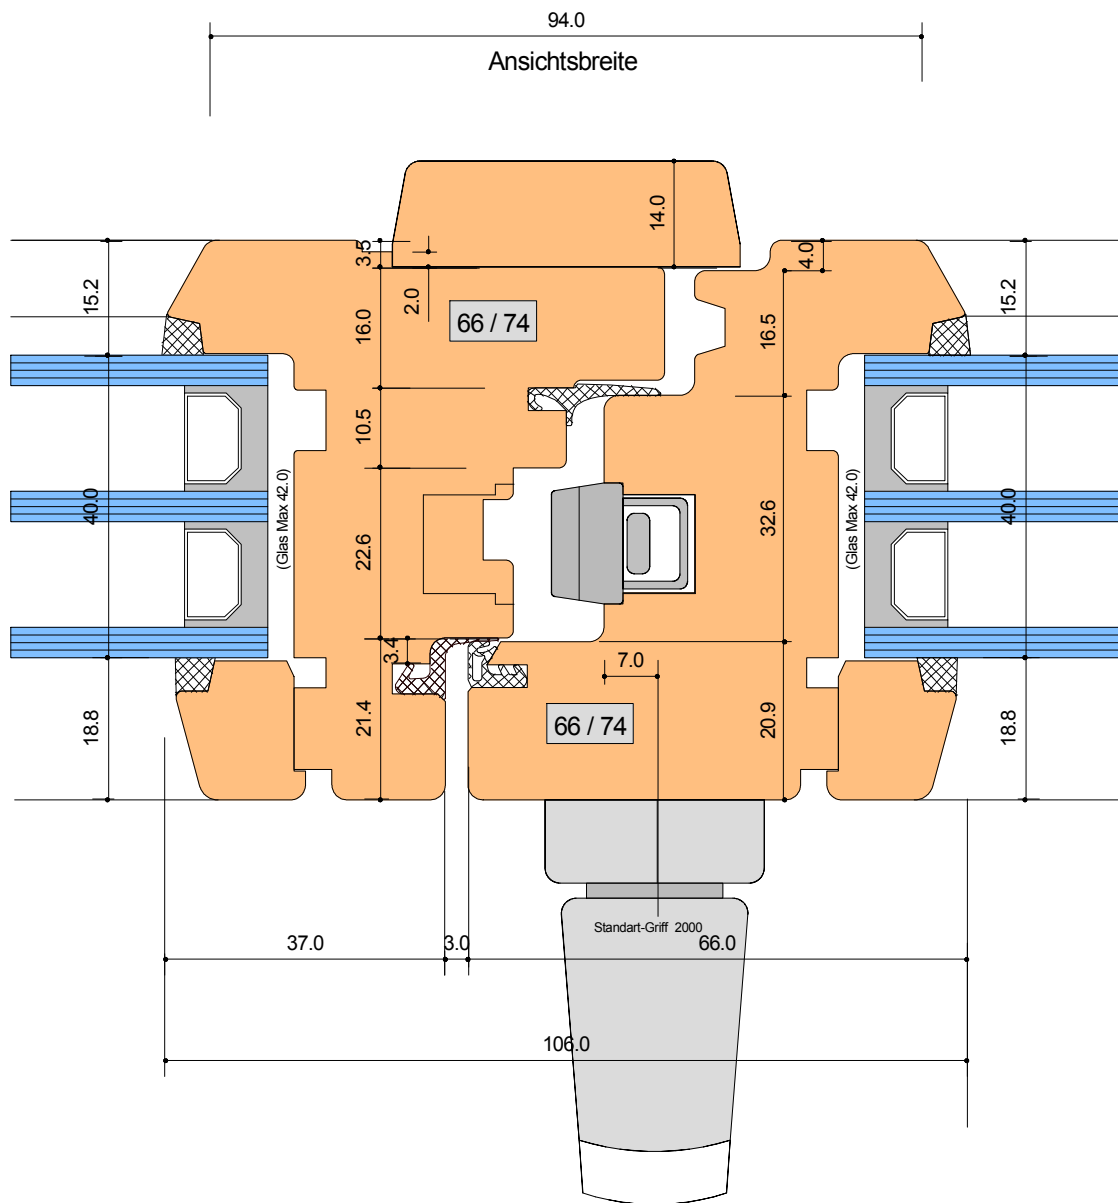

# Lichtoptimiert 106mm