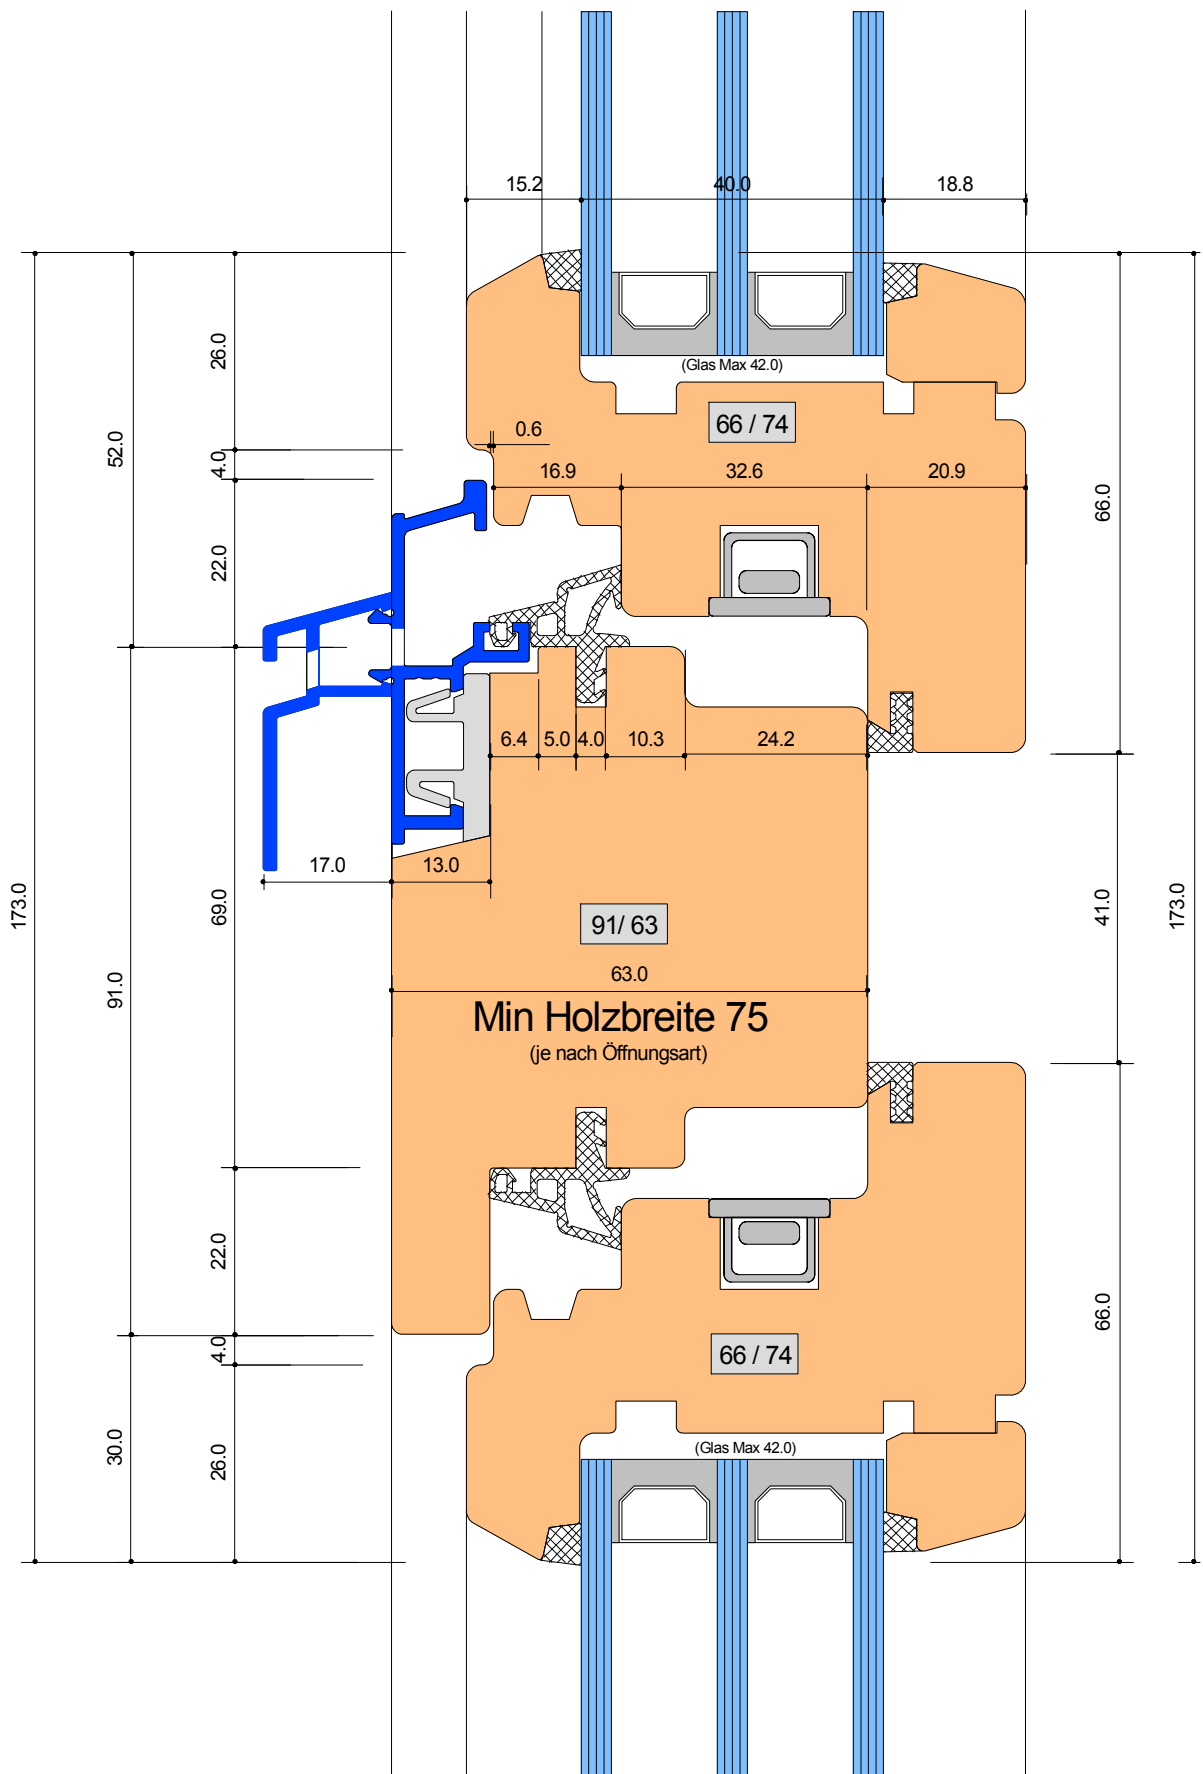

SYSTEM: H-1 63-74 lichte.

Kämpfer

Detail-Nr : H - 1 D=501

Ersteller: Adi von Euw
Datum: 19.04.19
Revidiert:

Von Euw Fenster AG
Schoosstrasse 2
6418 Rothenthurm

Tel 041 839 80 50
Fax 041 839 80 60
mail info@voneuw.ch