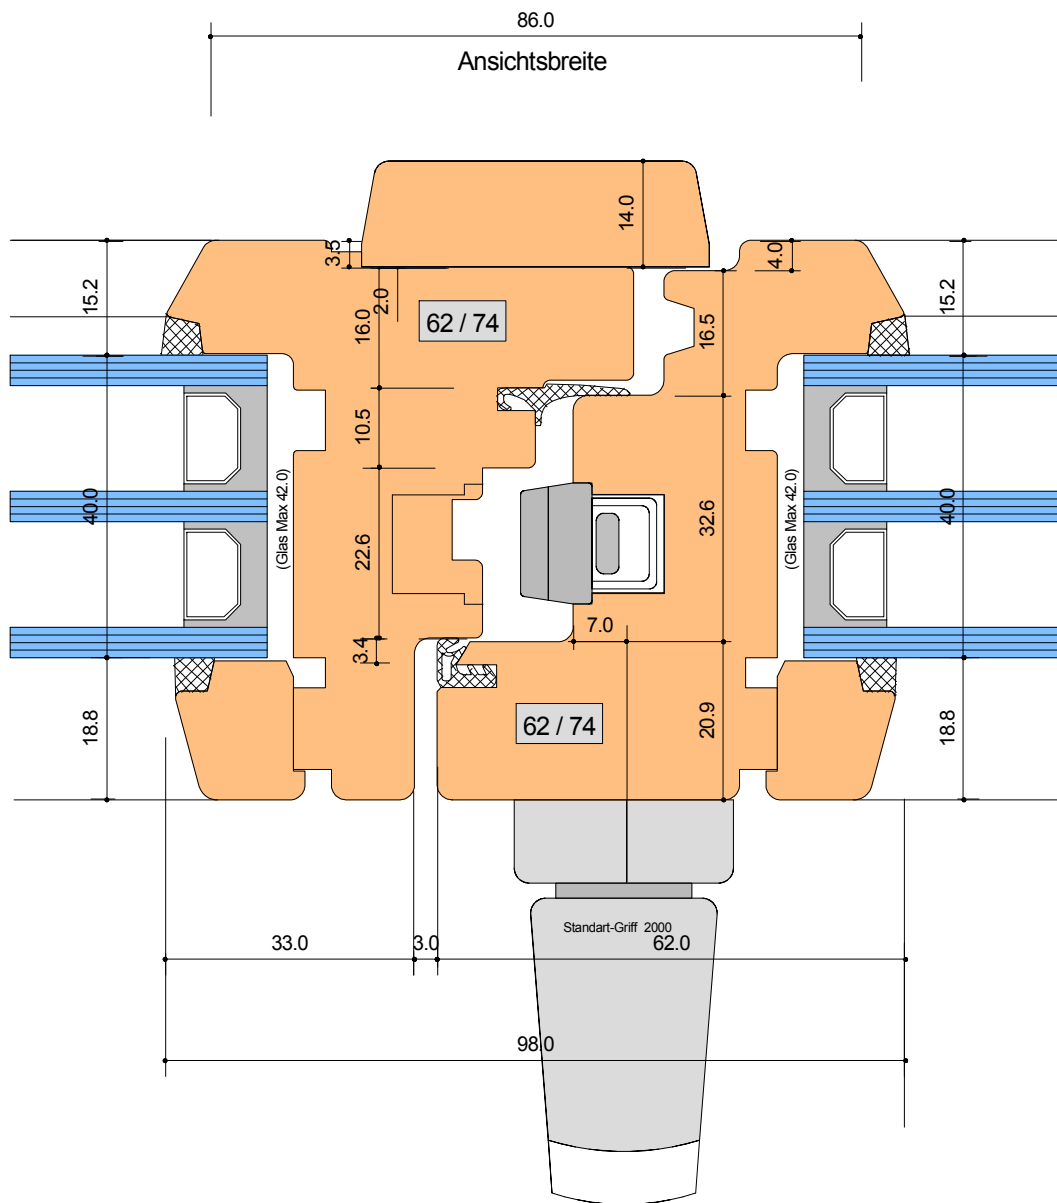

# Spezial-Mittelpartie

Optional gegen Mehrpreis

Max. Flügel-breite 500 mm

Max. Flügel-Höhe 1200 mm

## Lichtoptimiert 98 mm