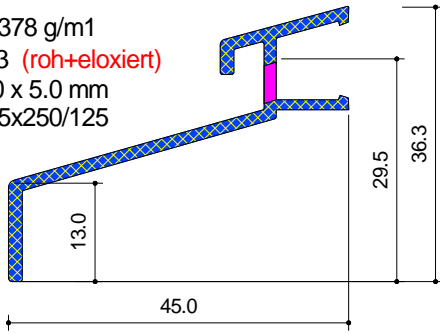

N74777 0.378 g/m1
X1-ST 045-013 (roh+eloxiert)
Fräsung 30.0 x 5.0 mm
Abstand 125/25x250/125