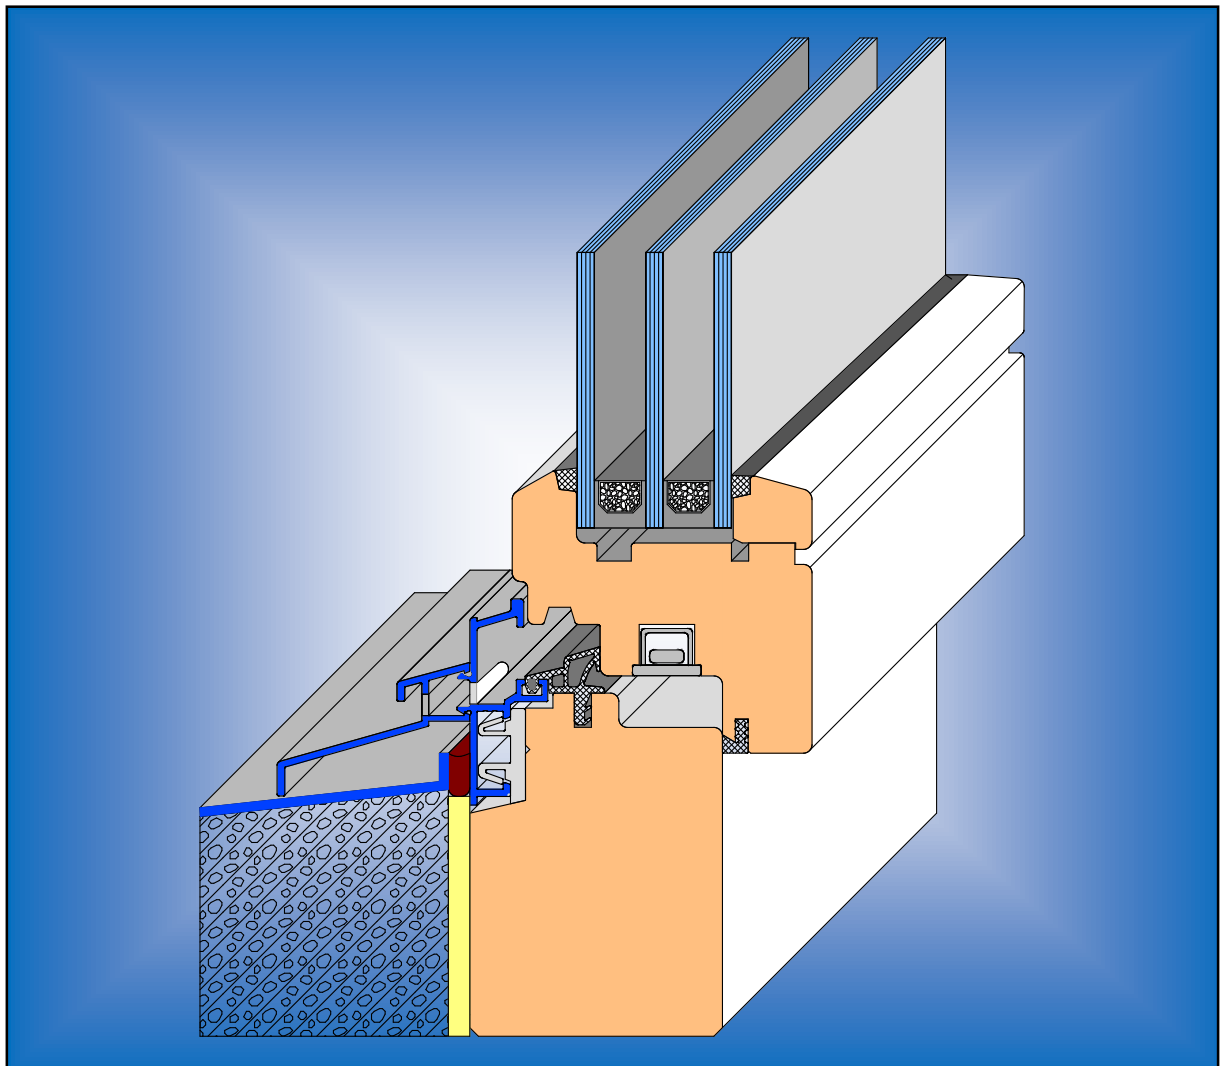

Von Euw

Fenster AG
SWISS QUALITY WINDOWS

Holzfenster (licht-optimiert)

System : H-0 59/70 „eco class“

Vermasste Standard-Details

SYSTEM: H-0 59-70 lichte.

Anschluss unten mit Alu Fensterbank
Wetterschenkel Typ RWS 045-013