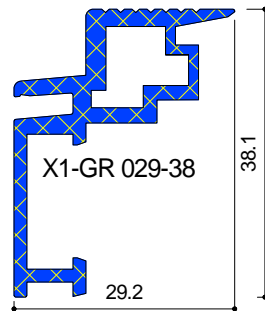

N70585 0.393 g/m1
 X1-ST 017-041 (eloxiert)
 Fräsung 30.0 x 5.0 mm
 Abstand 125/25x250/125

N74261 0.620 g/m1
 X1-ST 017-084 (eloxiert)
 Fräsung 30.0 x 5.0 mm
 Abstand 125/25x250/125

N70588 ca.0.390 g/m1
 Code: X1-SR 052-009 (eloxiert)

N70579 ca.0.390 g/m1
 X1-GR 029-38 (eloxiert)

SYSTEM: *H, L, M, R*

Steckteil-Profilübersicht

Detail-Nr :	A-1	D=100
-------------	-----	-------

Von Euw Fenster AG
 Schoosstrasse 2
 6418 Rothenthurm

Tel 041 839 80 50
 Fax 041 839 80 60
 mail info@voneuw.ch