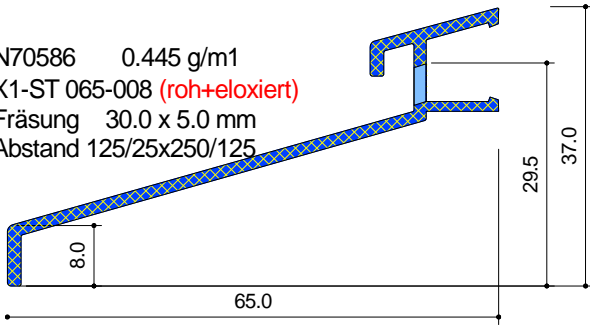

N70586 0.445 g/m1
X1-ST 065-008 (roh+eloxiert)
Fräsung 30.0 x 5.0 mm
Abstand 125/25x250/125