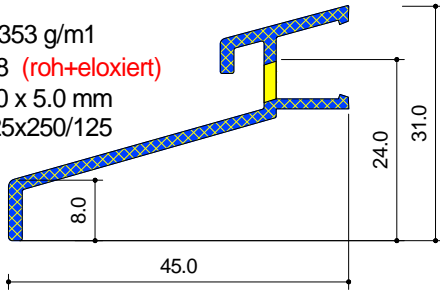

N69202 0.353 g/m1
X1-ST 045-008 (roh+eloxiert)
Fräsung 30.0 x 5.0 mm
Abstand 125/25x250/125