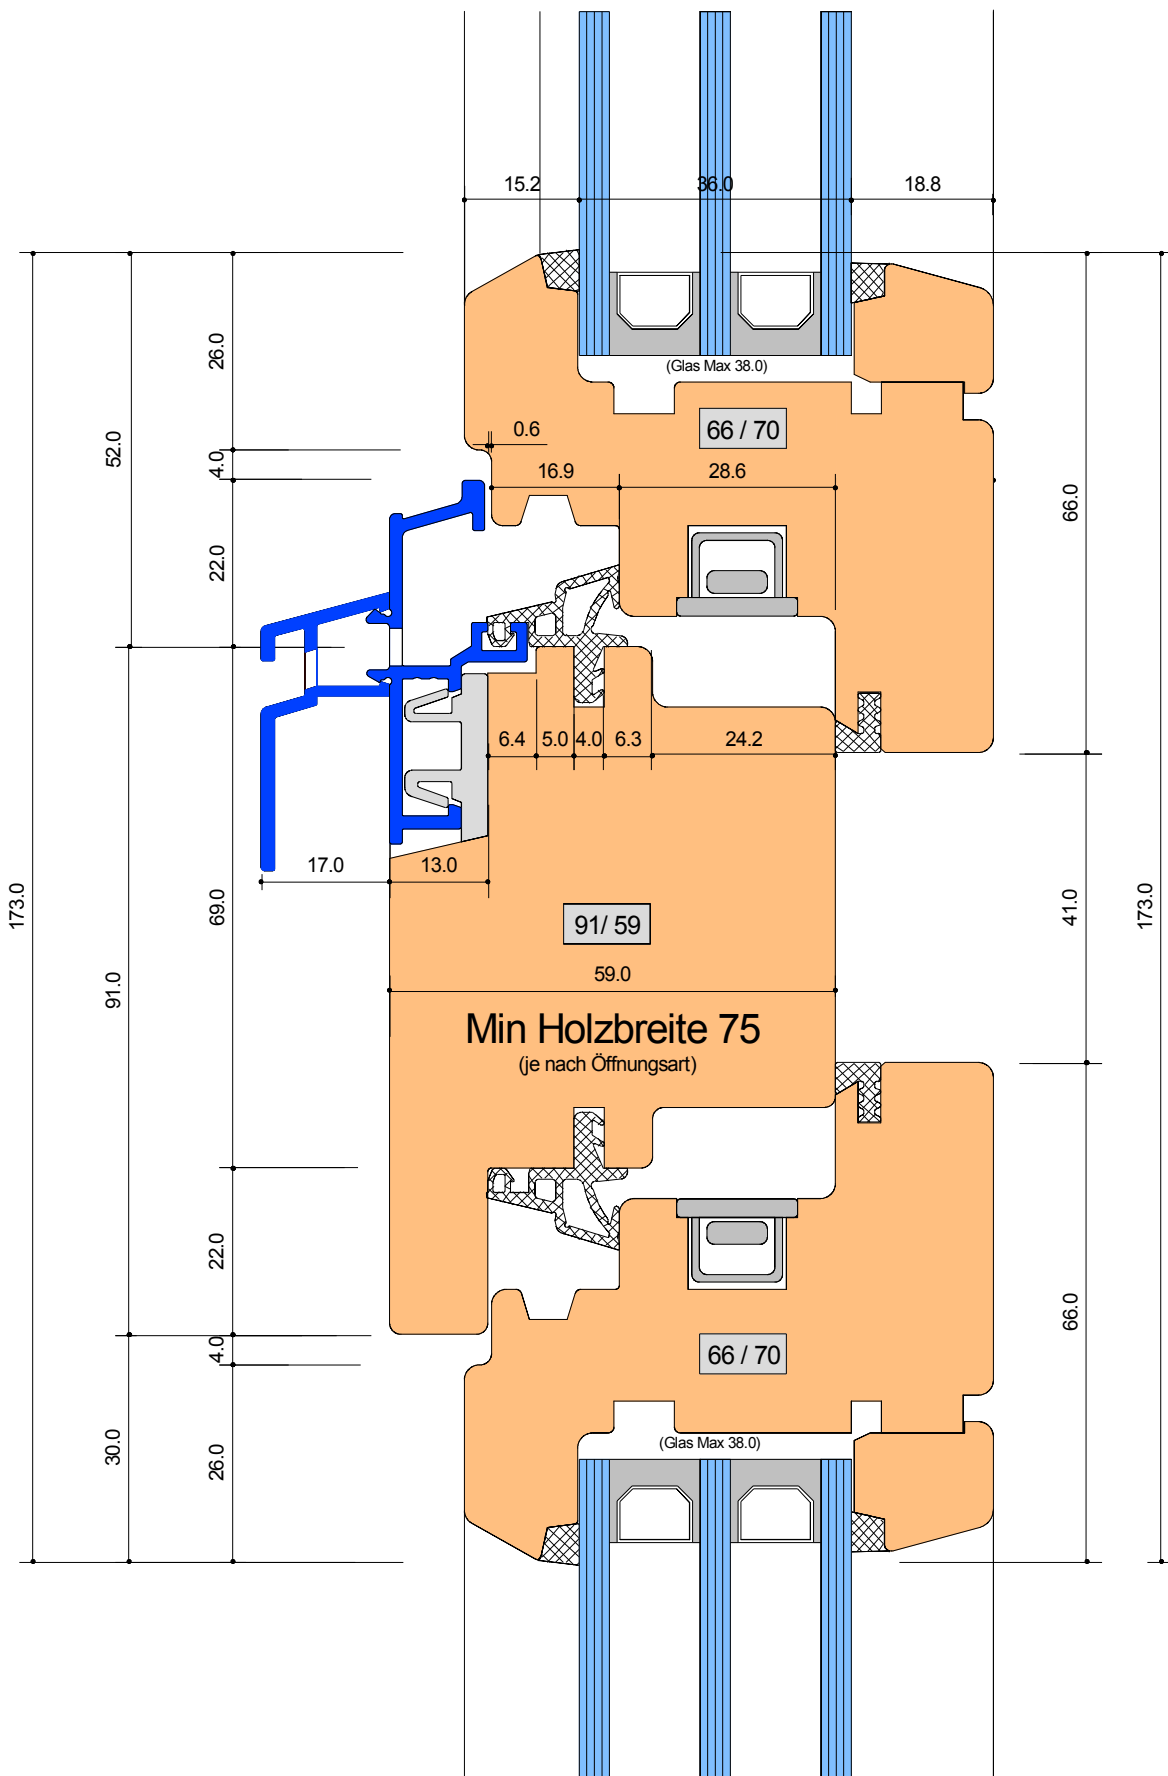

SYSTEM: H-0 59-70 lichto.

Kämpfer

Detail-Nr : H - 0 D=501

Ersteller: Adi von Euw
Datum: 19.04.19
Revidiert:

Von Euw Fenster AG
Schoosstrasse 2
6418 Rothenthurm

Tel 041 839 80 50
Fax 041 839 80 60
mail info@voneuw.ch