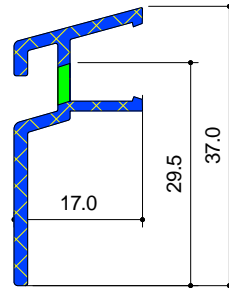

N70584 0.295 g/m1
X1-ST 017-021 (eloxiert)
Fräsung 30.0 x 5.0 mm
Abstand 125/25x250/125