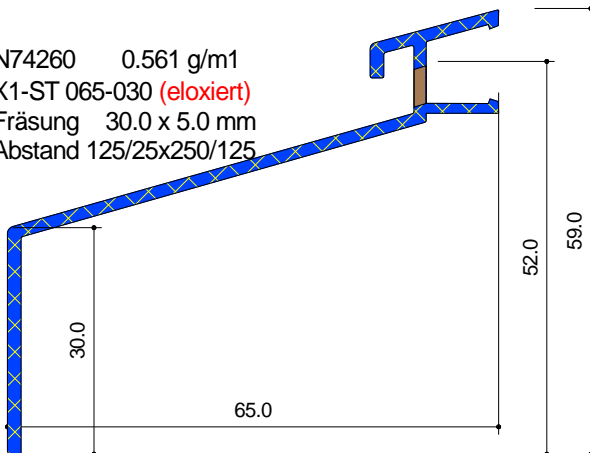

N74260 0.561 g/m1
X1-ST 065-030 (eloxiert)
Fräsung 30.0 x 5.0 mm
Abstand 125/25x250/125