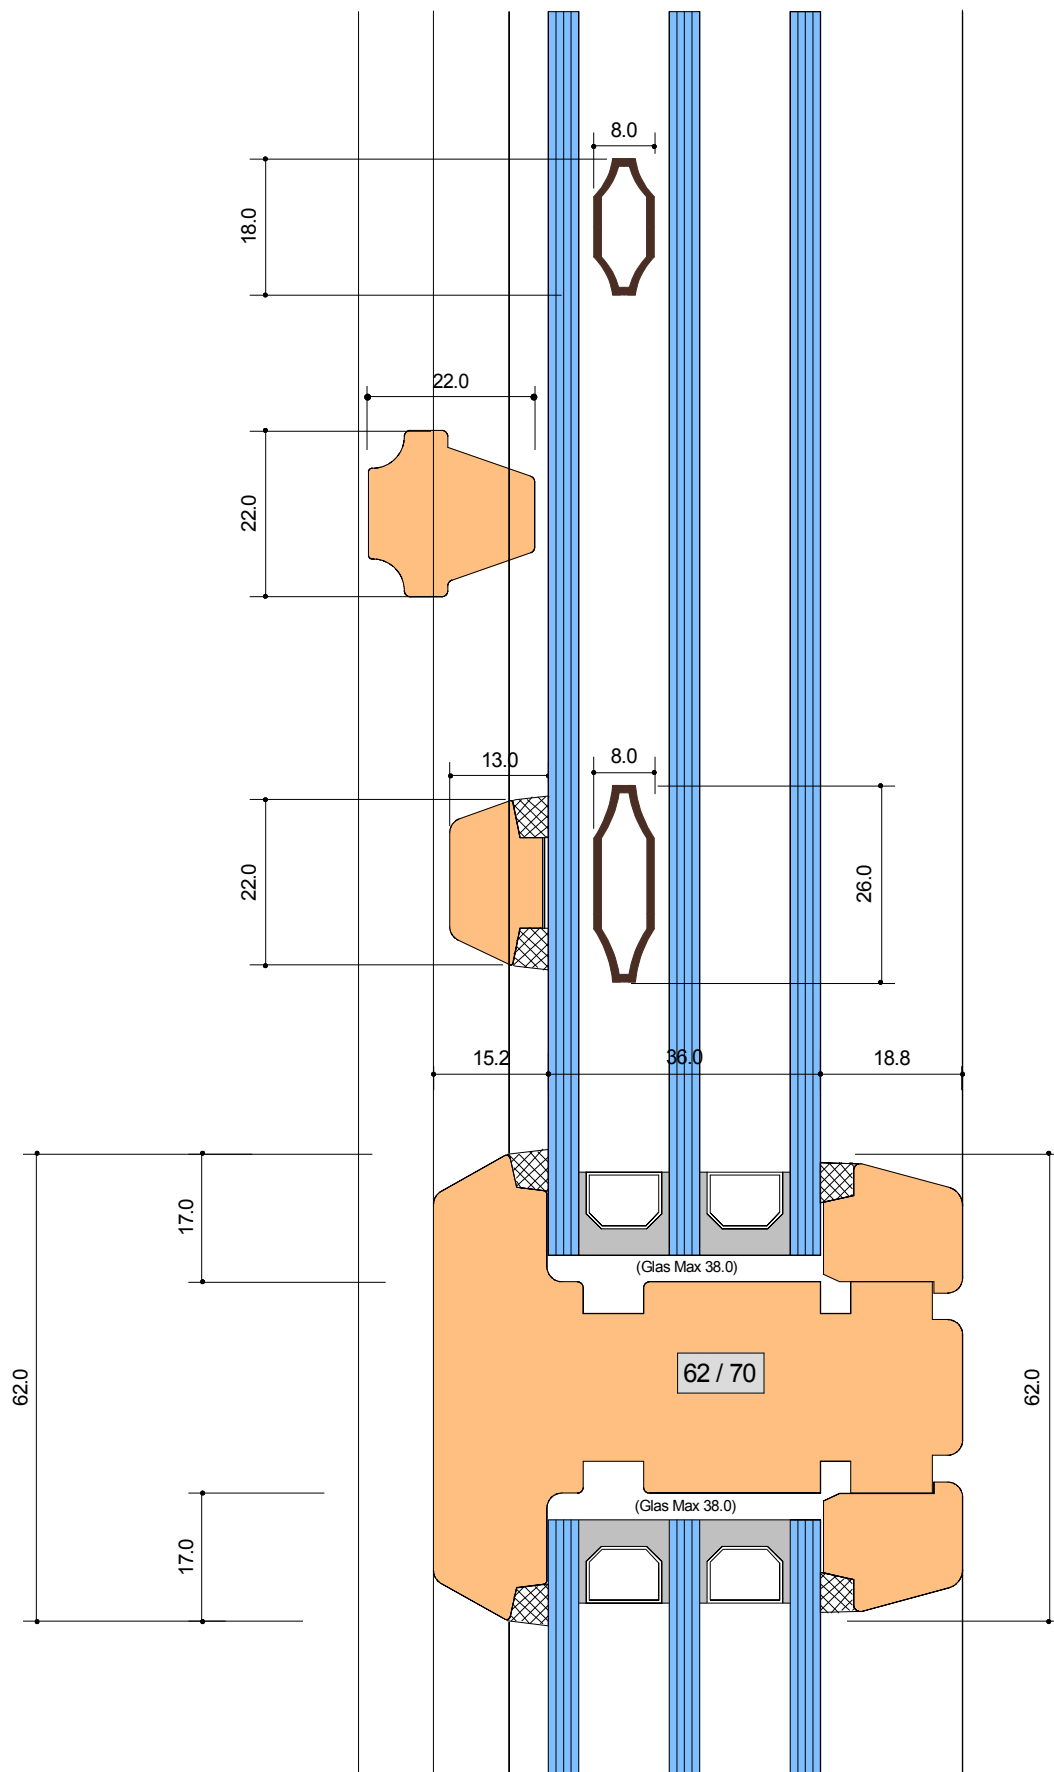

SYSTEM: H-0 59-70 lichto.

Sprossen glastrennend 62 mm
Vorgesetzte Holz-Spr. 22 +Zw.Glas Sprosse 26
Vorgesetzte Klipp-Holz Spr. 22
Zwischenglas -Sprosse 18 mm

Detail-Nr :	H - 0	D=601

Von Euw Fenster AG
Schoosstrasse 2
6418 Rothenthurm

Tel 041 839 80 50
Fax 041 839 80 60
mail info@voneuw.ch

Ersteller: Adi von Euw
Datum: 19.06.19
Revidiert: