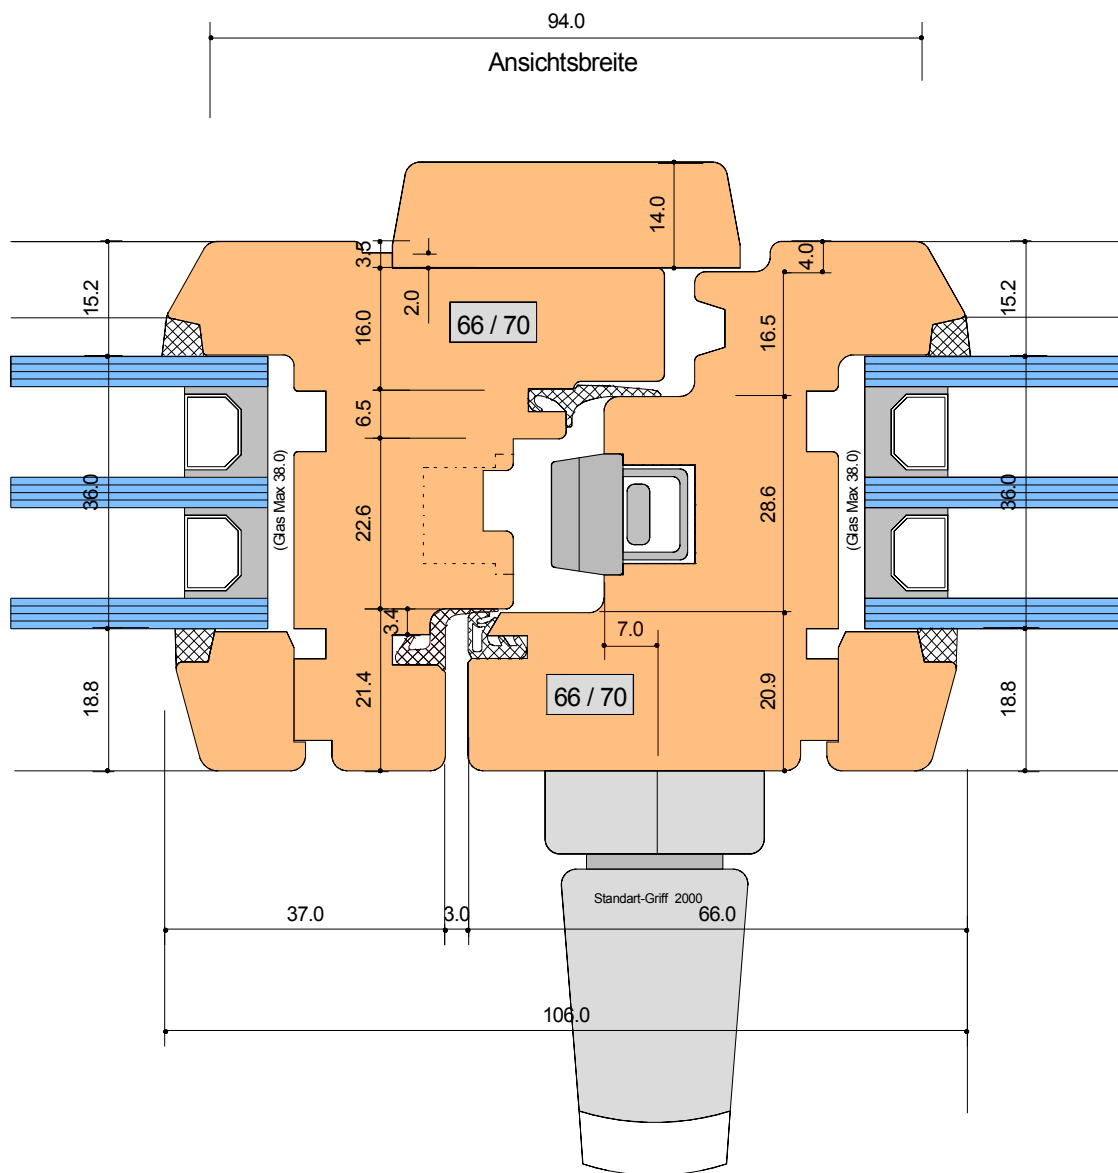

Lichtoptimiert 106 mm

SYSTEM: H-0 59-70 lichte.

Mittelpartie schmal mit 2 x 66 mm
mit Reduziergetriebe D 7 mm

Detail-Nr :	H - 0	D=302

Von Euw Fenster AG
Schoosstrasse 2
6418 Rothenthurm

Tel 041 839 80 50
Fax 041 839 80 60
mail info@voneuw.ch

Ersteller: Adi von Euw
Datum: 19.04.19
Revidiert: