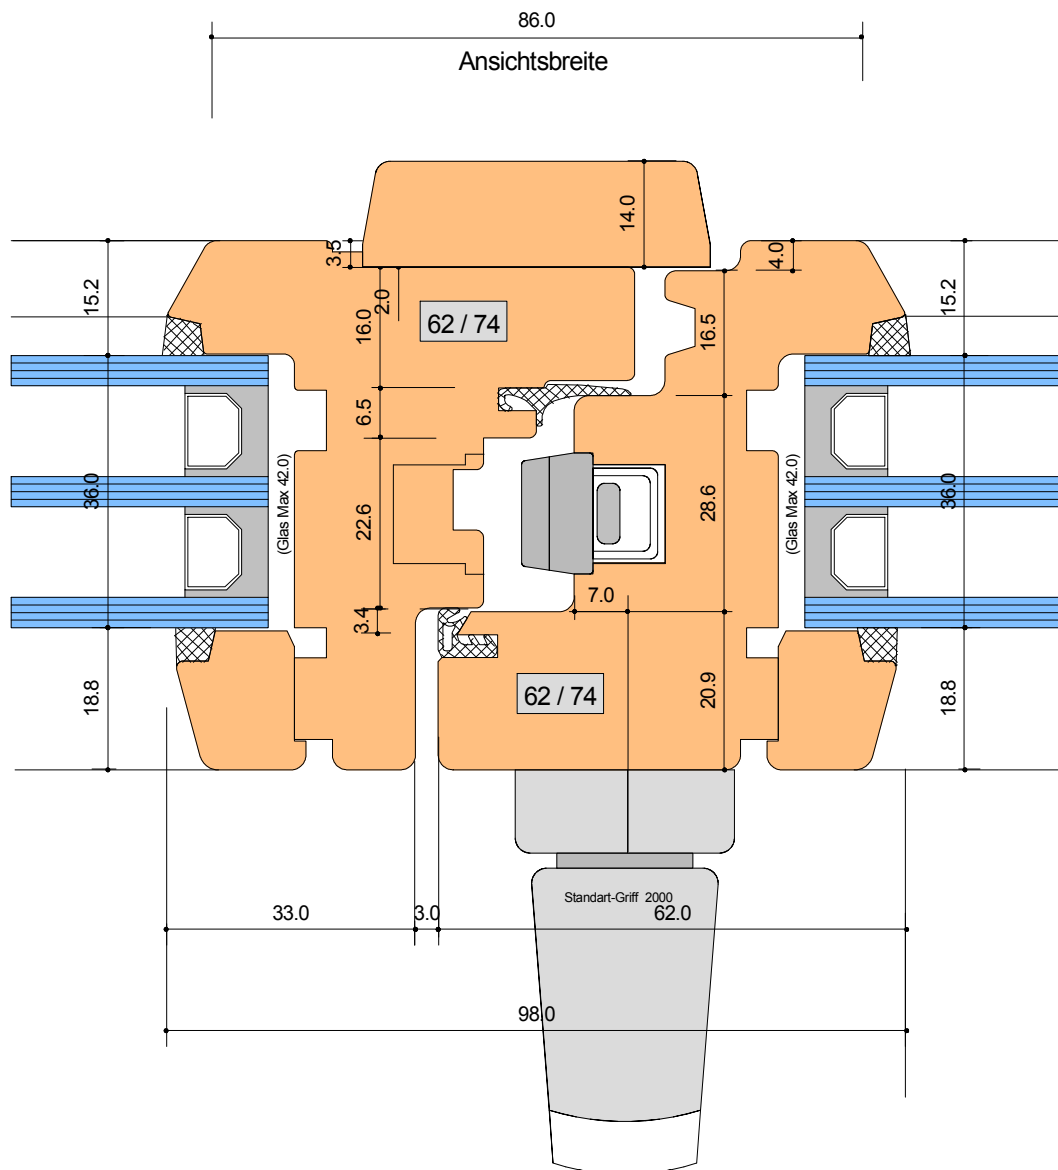

Lichtoptimiert 98 mm

SYSTEM: H-0 59-70 lichte.

Mittelpartie schmal mi 2 x 62 mm
mit Reduziergetriebe D 7 mm

Detail-Nr :	H - 0	D=303
-------------	-------	-------

Von Euw Fenster AG
Schoosstrasse 2
6418 Rothenthurm