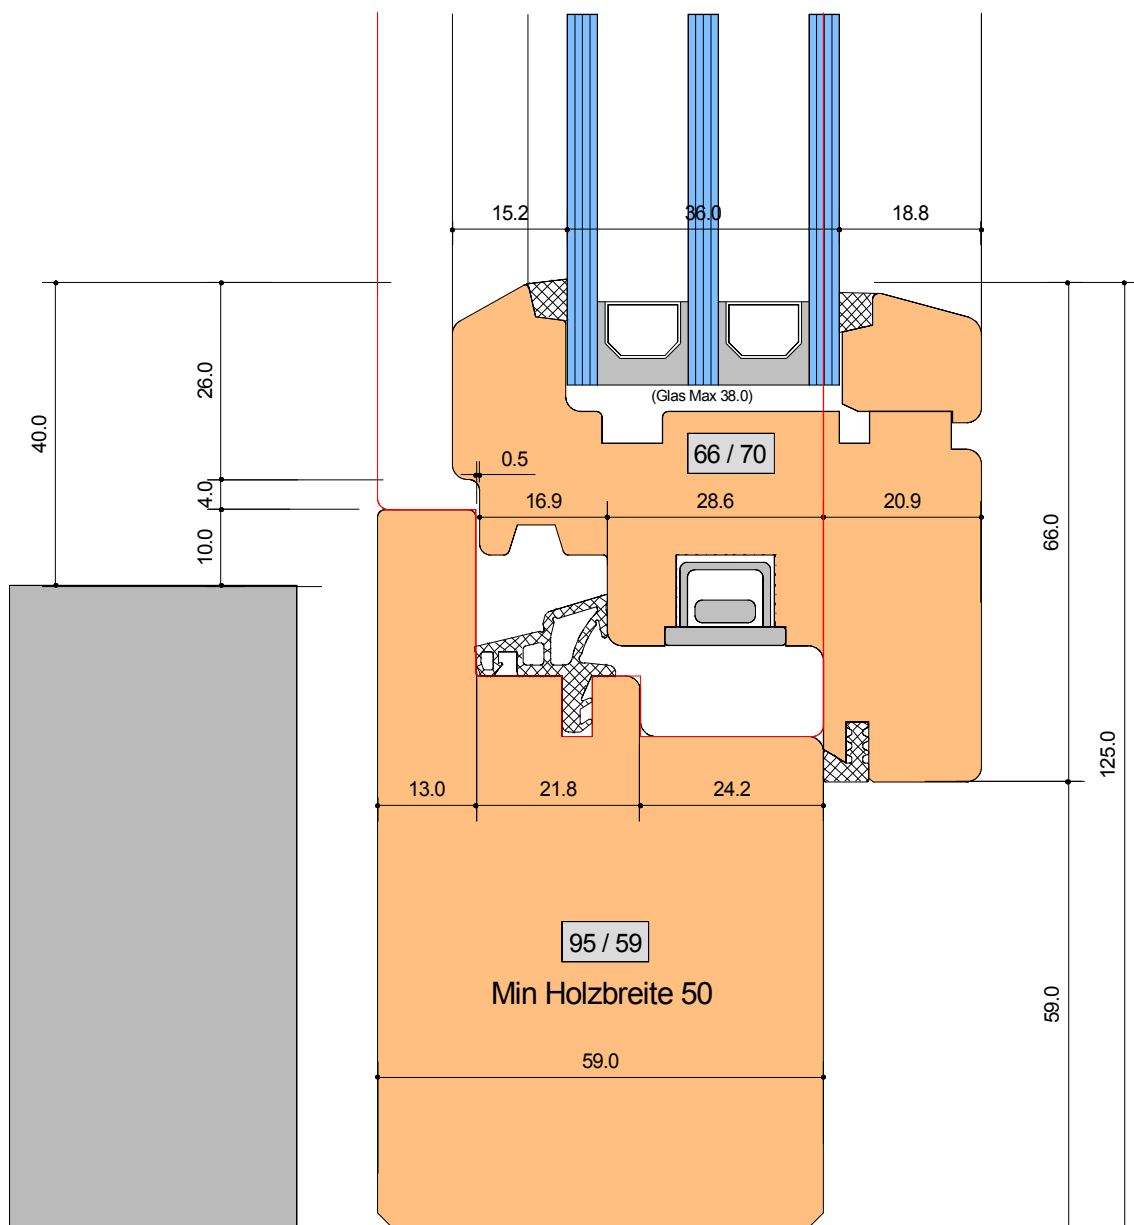

SYSTEM: H-0 59-70 lichte.

Anschluss seitlich Standart Fig 74

Detail-Nr :	H - 0	D=201
-------------	-------	-------

Ersteller: Adi von Euw
 Datum: 19.04.19
 Revidiert:

Von Euw Fenster AG
 Schoosstrasse 2
 6418 Rothenthurm