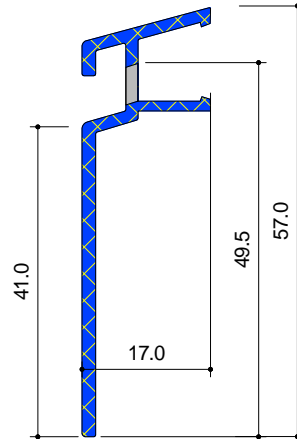

N70586 0.445 g/m1
 X1-ST 065-008 (roh+eloxiert)
 Fräsung 30.0 x 5.0 mm
 Abstand 125/25x250/125

N74260 0.561 g/m1
 X1-ST 065-030 (eloxiert)
 Fräsung 30.0 x 5.0 mm
 Abstand 125/25x250/125

N70584 0.295 g/m1
 X1-ST 017-021 (eloxiert)
 Fräsung 30.0 x 5.0 mm
 Abstand 125/25x250/125

N70585 0.393 g/m1
 X1-ST 017-041 (eloxiert)
 Fräsung 30.0 x 5.0 mm
 Abstand 125/25x250/125

N74261 0.620 g/m1
 X1-ST 017-084 (eloxiert)
 Fräsung 30.0 x 5.0 mm
 Abstand 125/25x250/125

N70588 ca.0.390 g/m1
 Code: X1-SR 052-009 (eloxiert)