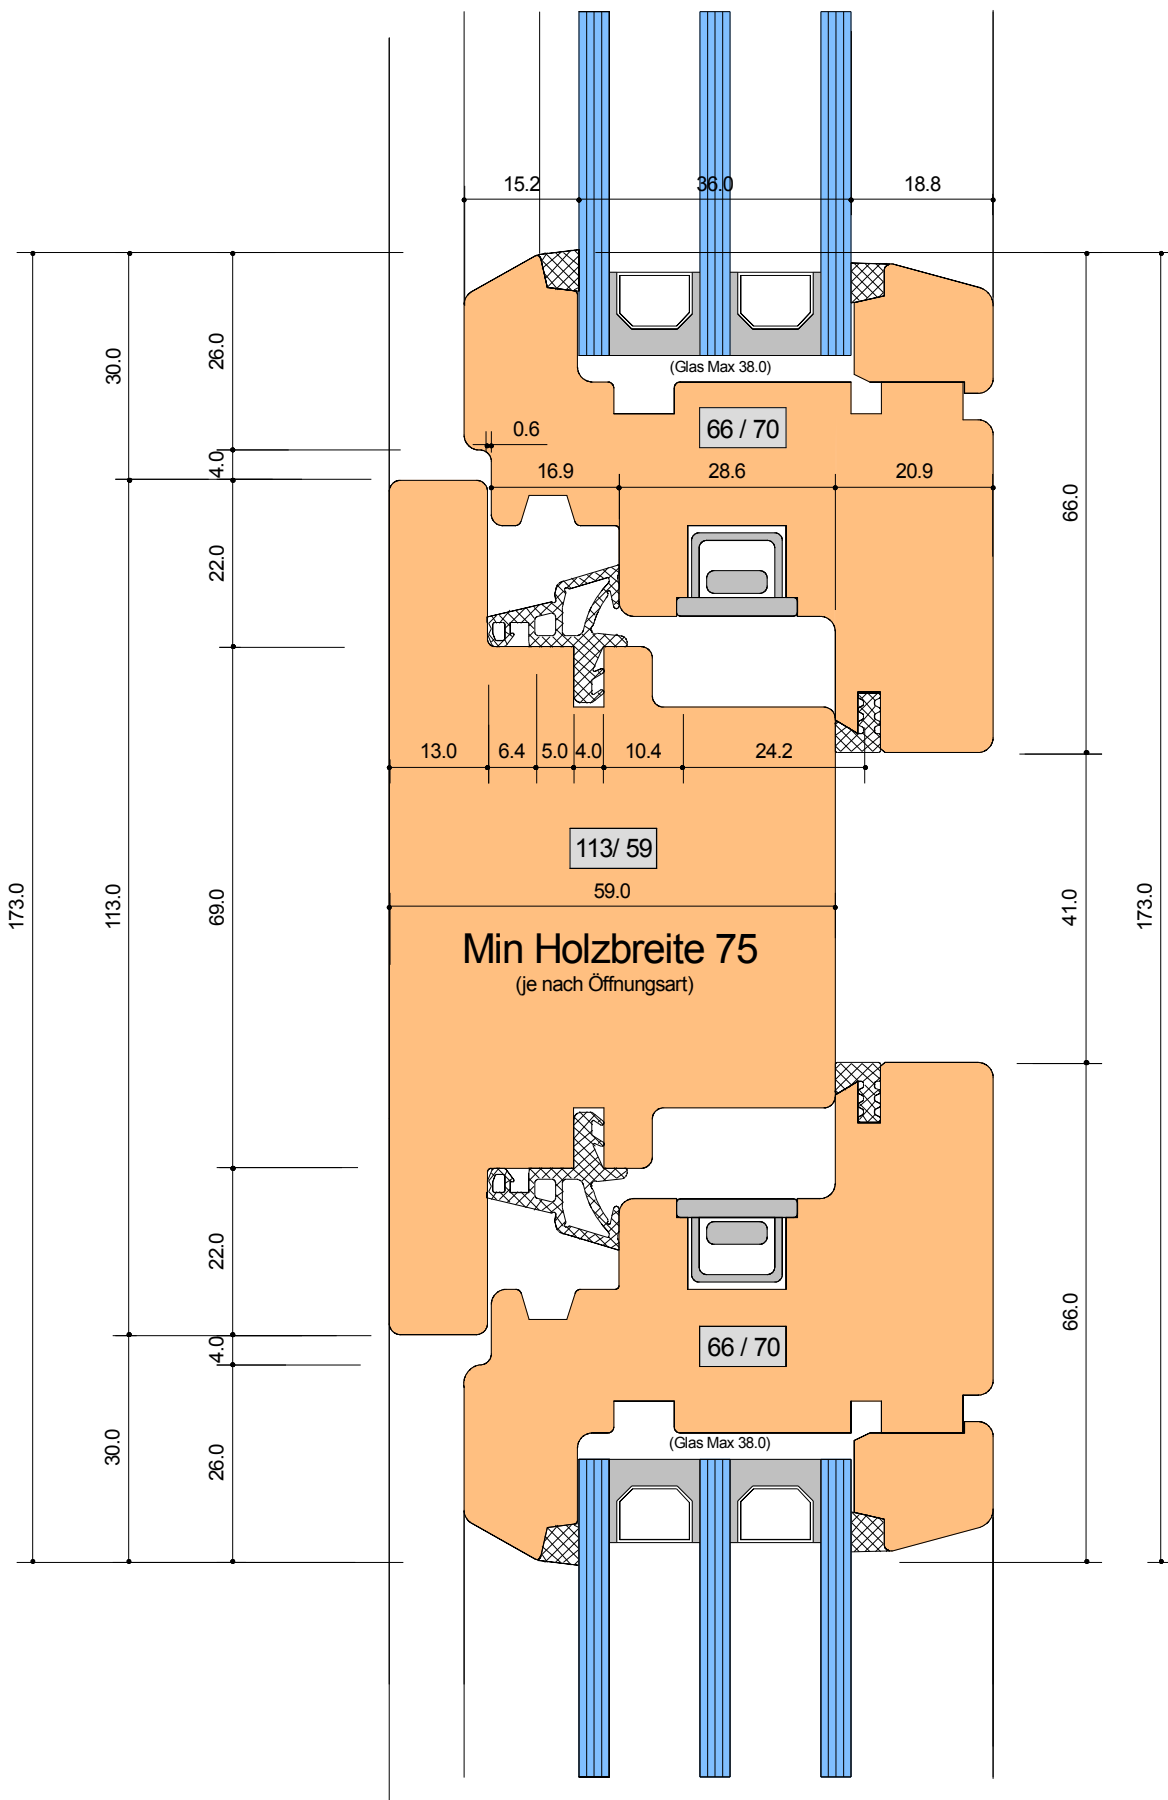

SYSTEM: H-0 59-70 lichte.

Setzholz 113 mm

Detail-Nr :	H - 0	D=401

Ersteller: Adi von Euw
Datum: 19.04.19
Revidiert:

Von Euw Fenster AG
Schoosstrasse 2
6418 Rothenthurm

Tel 041 839 80 50
Fax 041 839 80 60
mail info@voneuw.ch