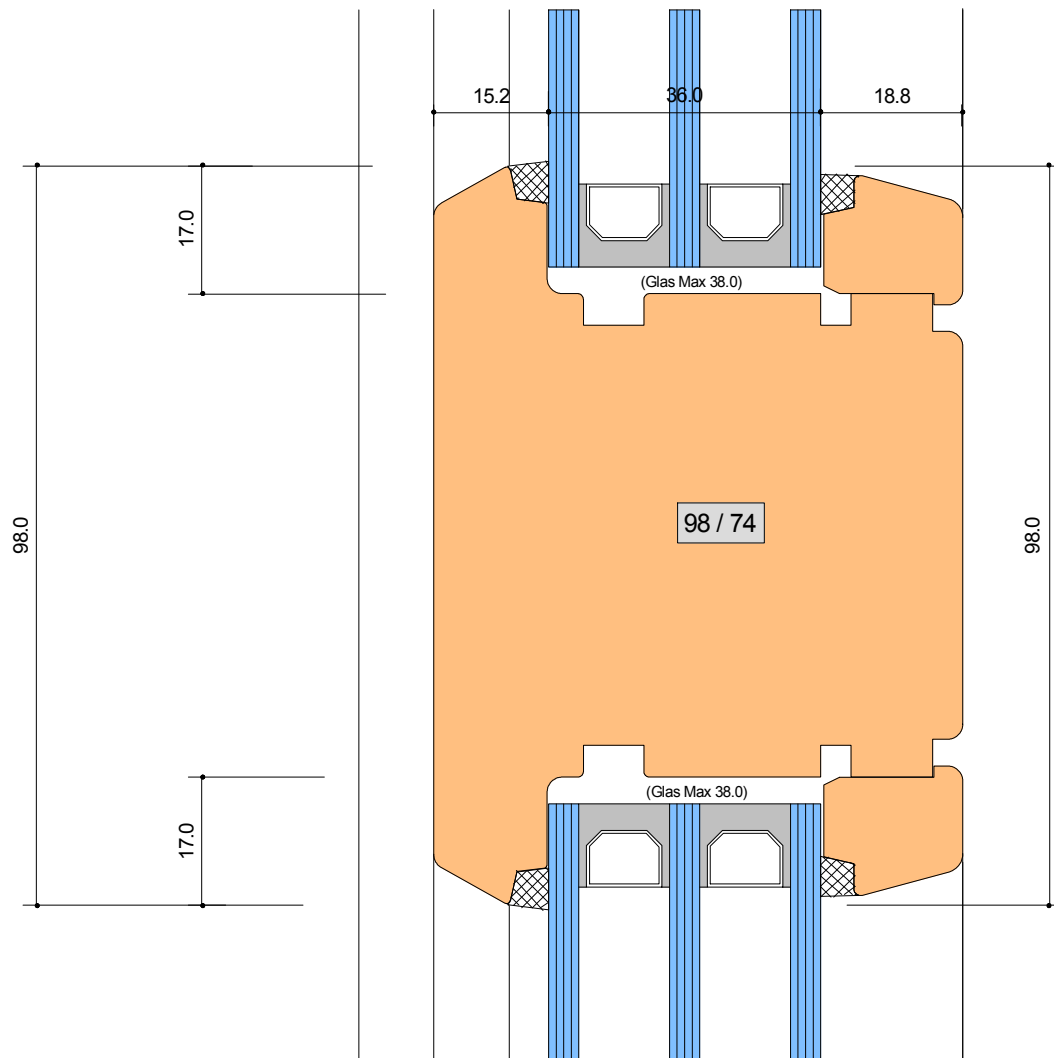

SYSTEM: H-0 59-70 lichte.

Sprosse glastrennend 82 mm

Detail-Nr :	H - 0	D=602
-------------	-------	-------

Ersteller: Adi von Euw
 Datum: 19.04.19
 Revidiert:

Von Euw Fenster AG
 Schoosstrasse 2
 6418 Rothenthurm