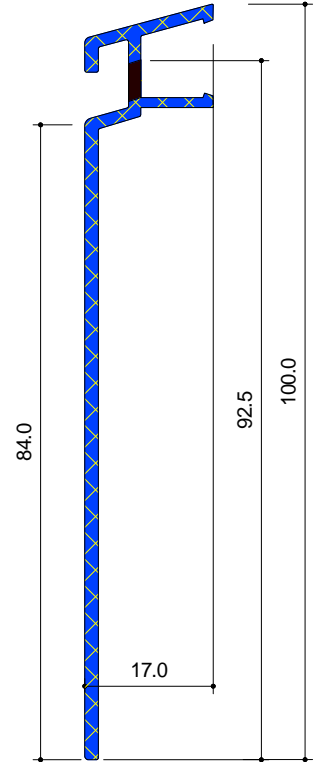

N70586 0.445 g/m1
 X1-ST 065-008 (roh+eloxiert)
 Fräsung 30.0 x 5.0 mm
 Abstand 125/25x250/125

N74260 0.561 g/m1
 X1-ST 065-030 (eloxiert)
 Fräsung 30.0 x 5.0 mm
 Abstand 125/25x250/125

N70584 0.295 g/m1
 X1-ST 017-021 (eloxiert)
 Fräsung 30.0 x 5.0 mm
 Abstand 125/25x250/125

N70585 0.393 g/m1
 X1-ST 017-041 (eloxiert)
 Fräsung 30.0 x 5.0 mm
 Abstand 125/25x250/125

N74261 0.620 g/m1
 X1-ST 017-084 (eloxiert)
 Fräsung 30.0 x 5.0 mm
 Abstand 125/25x250/125

N70588 ca.0.390 g/m1
 Code: X1-SR 052-009 (eloxiert)