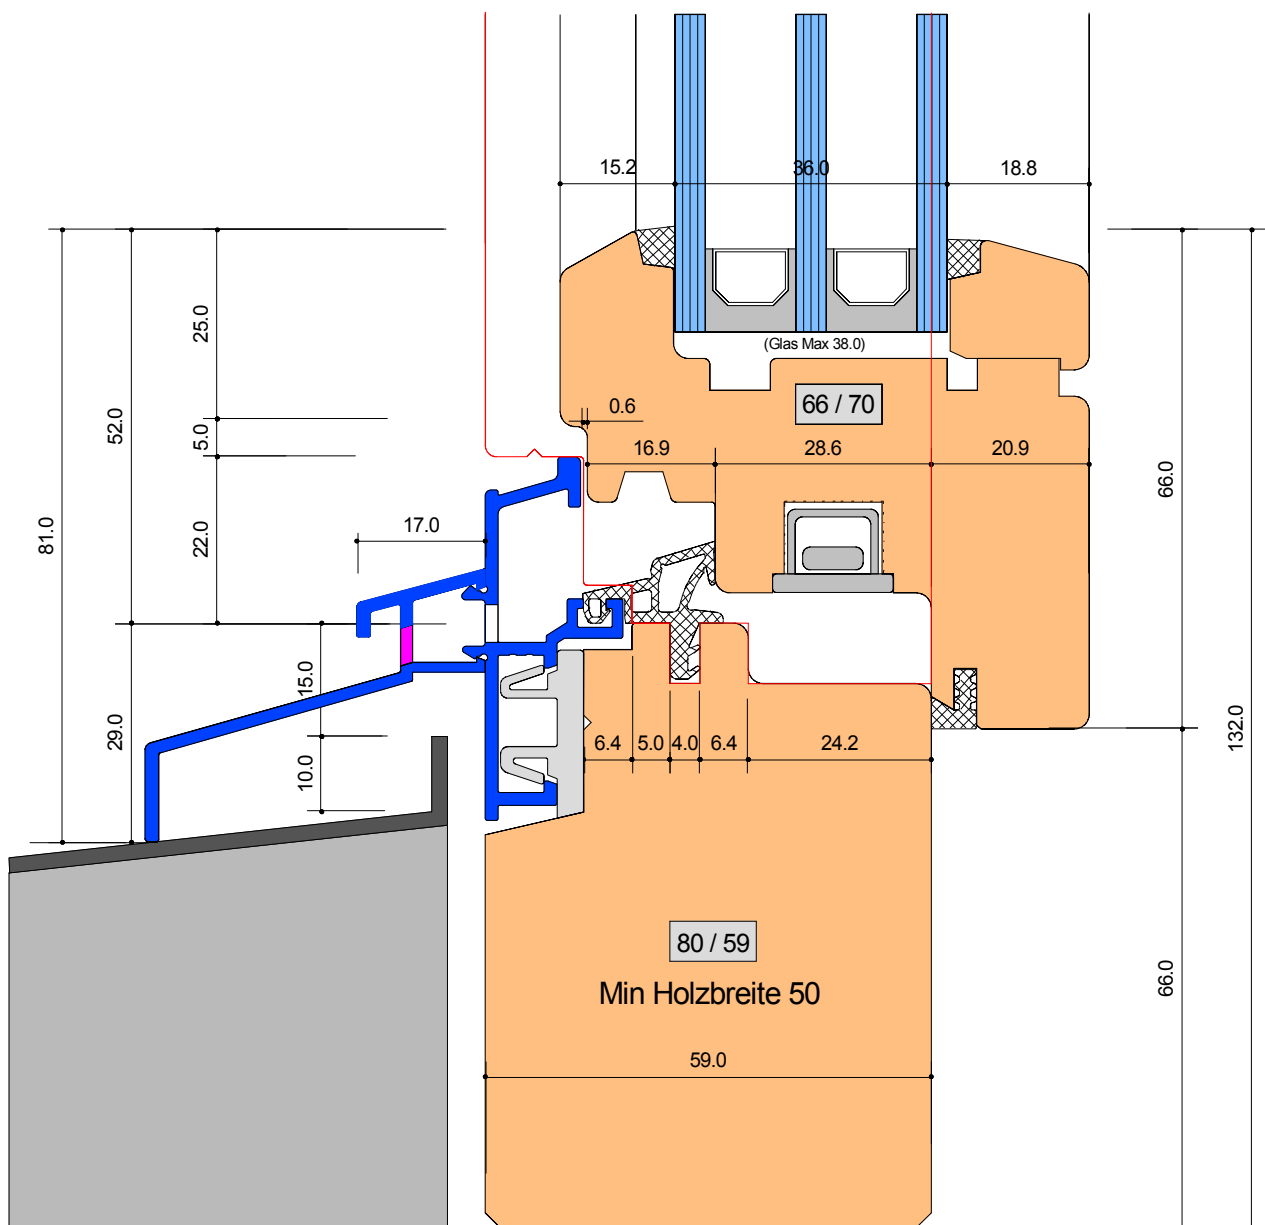

SYSTEM: H-0 59-70 lichte.

Anschluss unten mit Alu Fensterbank
Wetterschenkel Typ RWS 045-013

Detail-Nr :	H - 0	D=001

Von Euw Fenster AG
Schoosstrasse 2
6418 Rothenthurm

Tel 041 839 80 50
Fax 041 839 80 60
mail info@voneuw.ch

Ersteller: Adi von Euw
Datum: 19.04.19
Revidiert: